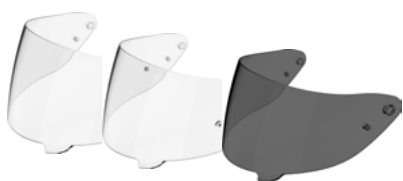

VISIERA PER ELMO STRYKER

Clear **Codice Articolo:** STRYKER-B02-C
Tinted **Codice Articolo:** STRYKER-B02-T
Pinlock **Codice Articolo:** STRYKER-B02-CP